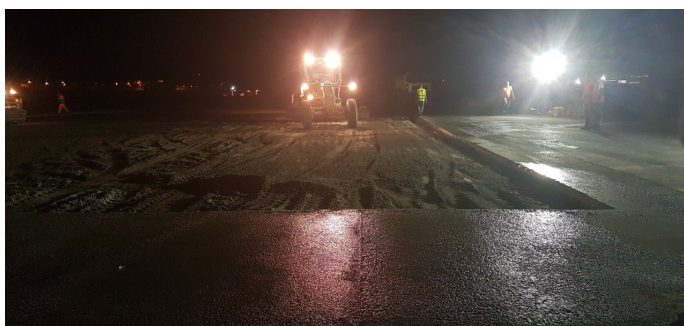

SERVIÇOS PRESTADOS

Fiscalização, controlo de qualidade, geotécnico e controlo geométrico.

LISBOA

PRAÇA DE ALVALADE, Nº 7
9º ANDAR
1700 - 036 LISBOA |
PORTUGAL
+351 219 108 930
lisboa@nrv-norvia.com

FUNCHAL

RUA DR. PITA EDIFÍCIO
STADIUM, BLOCO 1 A1 R/C
9000 - 160 FUNCHAL
MADEIRA | PORTUGAL
+351 291 700 160
madeira@nrv-norvia.com

PRAIA

AV. DE SANTIAGO, EDF.
ORDEM DOS ENGENHEIROS,
1ºDIR PALMAREJO,PRAIA |
CABO VERDE
+238 262 44 60
caboverde@nrv-norvia.com

DAKAR

VDN - CITÉ HEUR GOURGUI
75C - 2ÈME ÉTAGE B. P. 6701
DAKAR | SÉNÉGAL
+221 338 644 408
westafrica@nrv-norvia.com

LUANDA

RUA DAMIÃO DE GÓIS, N.º
16 - 18 BAIRRO DE
ALVALADE LUANDA |
ANGOLA
+244 222 327 150
angola@nrv-norvia.com

MENONGUE

RUA 1º DE MAIO, CASA S/N
FRENTE À JUSTIÇA, 1º ESQ.
MENONGUE | ANGOLA
+244 936 394 200
angola@nrv-norvia.com

MAPUTO

CENTRO ESCRITÓRIOS
PESTANA ROVUMA HOTEL
RUA DA SÉ Nº 114, 4º
ANDAR - ESCRITÓRIO 434
CIDADE DE MAPUTO |
MOÇAMBIQUE
+258 21 305 397
mz@nrv-norvia.com